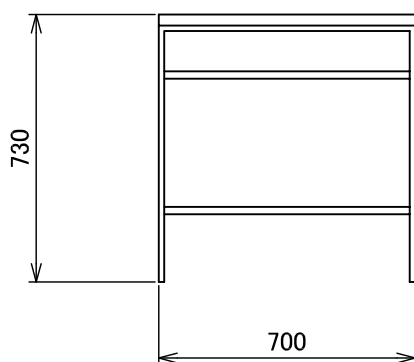

E:LD-2390

ミラー

サイドキャビネット

キャビネット