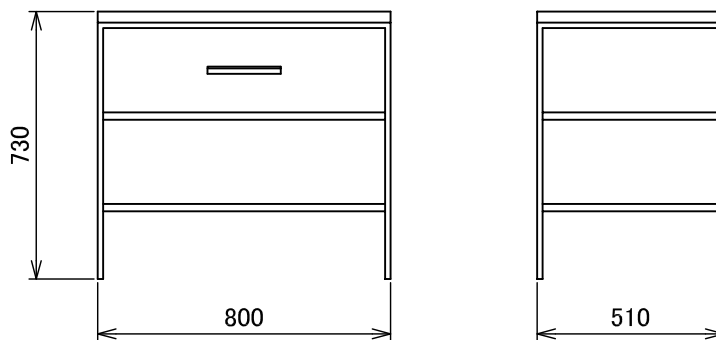

B:LD-2398

ミラー

サイドキャビネット

キャビネット