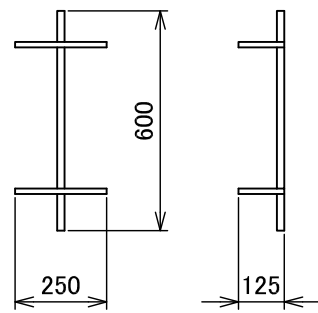

B:LD-2398

ミラー

サイドキャビネット

キャビネット