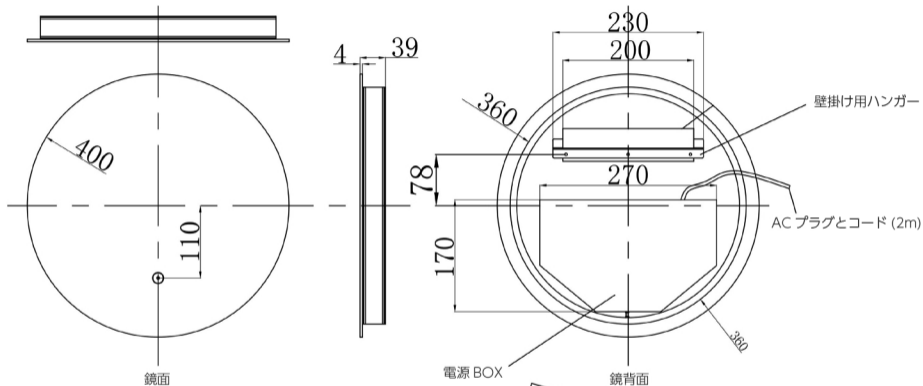

## 2. 寸法図

### ●付属品

取付用ねじ M4 × 45mm:3本

プラグ D6 × 25mm:3本