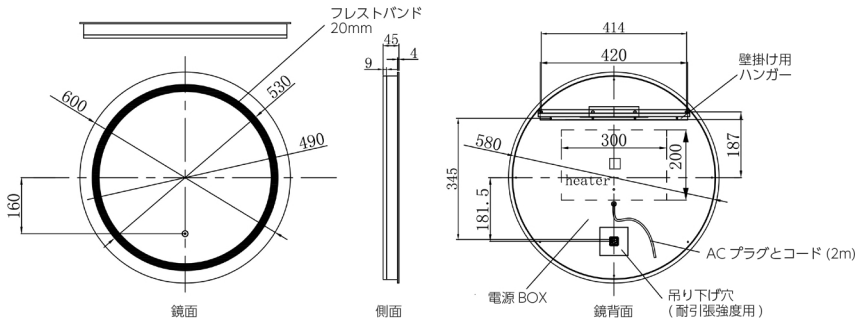

## 2. 寸法図

### ●付属品

取付用ねじ M4 × 45mm:5本

プラグ D6 × 25mm:5本