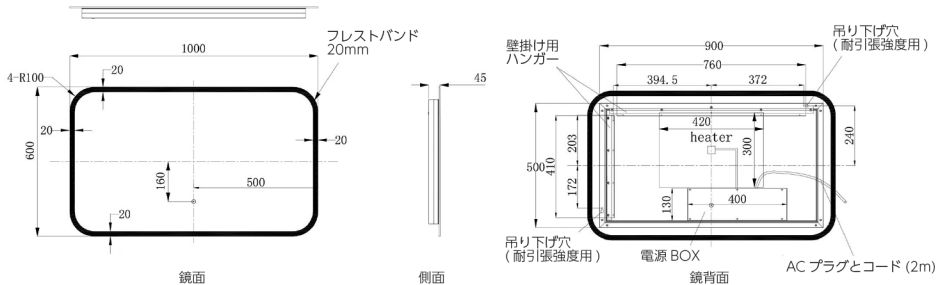

2. 寸法図

●取付金具

●付属品

取付用ねじ M4 × 45mm:5本
プラグ D6 × 25mm:5本