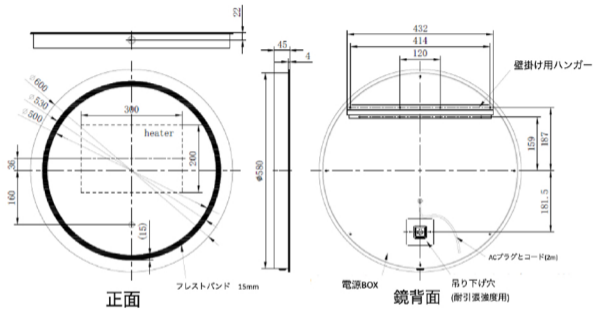

## 2. 寸法図

### ●付属品

取付用ねじ M4 × 45mm : 5本  
 プラグ D7 × 38mm : 5本